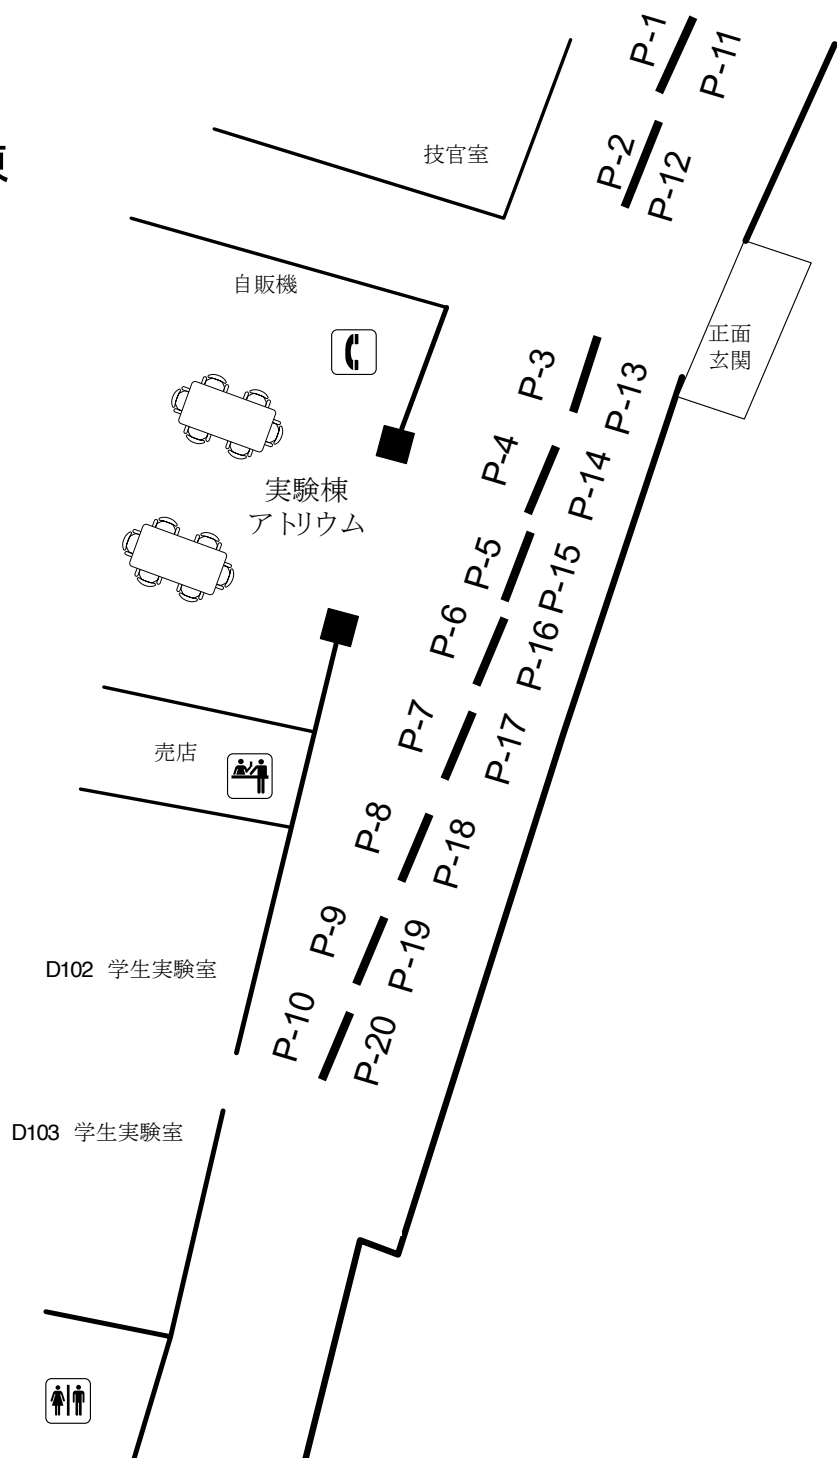

研究実験棟 アトリウム

研究実験棟
F203

出入口

廊下側

出入口